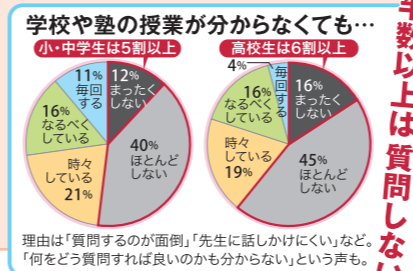

※このチラシに掲載の無料キャンペーンは過去にキャンペーンを使ったことがない方に限ります

星が丘校&淵野辺校
限定キャンペーン
中1限定

中1生限定の特別キャンペーン!!

1月の授業料無料
期末テストがいまいちだった人、
試しに来てみて下さい!!

※過去にキャンペーンを使ったことがない方に限ります

冬期特別講座

重要ポイントを効率的に身につける、
集合形式の特別講座。
期間途中からの受講もOK。

授業プラン&料金(税込)

対象学年	講座名	日程	授業時間	期間	授業料
小6	中学準備講座	12/23(祝・土)~30(土) (内5日間)	15:20~17:20	5日間 【10時間】	11,800円
中1	新学期準備講座	12/23(祝・土)~30(土) (内5日間)	15:20~17:20	5日間 【10時間】	13,800円
中2	新学期準備講座	12/23(祝・土)~30(土) (内5日間)	15:20~17:20	5日間 【10時間】	13,800円
中3	大逆転! 受験直前特訓講座	12/23(祝・土)~1/14(日) (内9日間)	10:00~15:00	9日間 【45時間】	48,800円

お友達と一緒に
ご入会なら
さらに授業料
5,000円OFF!
「お友達割引」
実施中!!
兄弟姉妹もOK!!

※過去にキャンペーンを使ったことがない方に限ります

さくら個別指導塾は
年会費無料
ご兄弟・ご姉妹で
ご入塾の方には
兄弟姉妹割引

他塾に入会金を
払ってしまった方に
移籍割引
お友達と一緒に
ご入塾の方には
お友達割引

安心料金の
さくら個別

個別指導通常コース

苦手教科の克服を中心に、
一人ひとりに合わせた学習プランを設定・指導!

小学生個別指導コース

小1~小6
**「やればできる!!」
という自信と習慣を養成!!**
一人ひとりの学習進度に合わせ、基礎学力と応用力を徹底指導。わからない...と言えない子どもの気持ちを汲み取るプロの個別指導です。

中学生個別指導コース

中1~高3
**定期テストでの
確実な成績アップを指導!!**
学習進度と目標に合わせて、基礎学力を中心に各中学・高校の定期テストに絞った個別指導。中学生にはテスト対策授業も無料で行います。

月額授業料(税込)

学年(授業時間)	週1回	週2回
小1~3(50分)	6,600円	12,320円
小4~6(80分)	9,900円	17,600円
中1~2(80分)	11,880円	19,800円
中3(80分)	12,540円	22,000円
高1~2(80分)	14,300円	26,840円
高3(80分)	15,400円	28,600円

※週1回、月4回の授業です。(第5週目は休講)

5科演習・練成コース

小4~中3
**テスト・入試対策に。
確実な力を養成!!**
「わかった」を「できる」に。基本の反復演習に加え、理・社・国の学習もしっかりと受験対策を行います。

高校生向け個別指導

定期テストに
目標を絞った効率指導!!

冬期講習も個別指導あり

日程・時間・教科を
自由に設定できます

こんなこと、ありませんか?
教材費って高いわ~
どうしてこんなに高いのかしら?

- 教材費が年間数万円もかかる
- 買ったのに使わない教材がある
- 教材の値段が高い気がする

さくら個別指導塾では
必要な教材のみで大丈夫!!