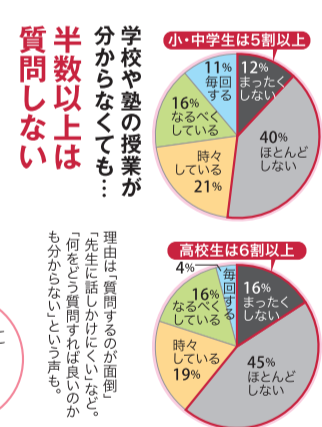

講師巡回型 無料自習室

塾の空いている間はいつでも、講師巡回型の自習室を無料開放。

●宿題をするのもOK
●学習用プリントも用意しています
●解説・指導も無料で行います

家で勉強するより、がんばれる!

学力の基礎強化をきめ細かくサポート

都内学校の授業にも対応

当塾は神奈川県内にありますが、町田市など東京都内の学校でのカリキュラムにも対応。都内から通学されるお子様もしっかりとサポートしております。

小学生対象 計算・漢字・演習コース

「計算力」「漢字・語彙力」は学習の土台

学習の基礎の基礎である、計算や漢字を繰り返し練習することで、学習習慣や集中力を身につけるのに最適なプログラムです。

「できた」「わかった」を感じられる指導!!

勉強のこと、進路のこと、何でもお気軽にご相談ください。誠意を持って対応致します!!

さくら個別指導塾は、地域に徹底密着。地元学校の授業やカリキュラムの情報もしっかり仕入れています。受験制度の変更などにもきめ細かく対応。記述・面接問題への対応もお任せください。

地元のこと、よく知ってる

「わかっていないに
おしえてくれる」

星が丘校通信

中2の冬の過ごし方はとても重要

中2の3学期の成績は内申点に大きく影響するので冬の過ごし方はとても重要。受験前に「もっと早くからちゃんと勉強しておけばよかった」と言わないように、苦手な克服や得意科目の更なる向上を目指して冬期講習へレッツゴー!!

淵野辺校通信

楽しく、分かりやすさがモットー!!

冬休みはイベントがいっぱいですが、来年度に向けての準備を始めていく時期に入っています。苦手な単元を克服できるよう、一緒に学習していきましょう。楽しく、分かりやすさがモットーです!!経験豊かな講師陣がサポートします!